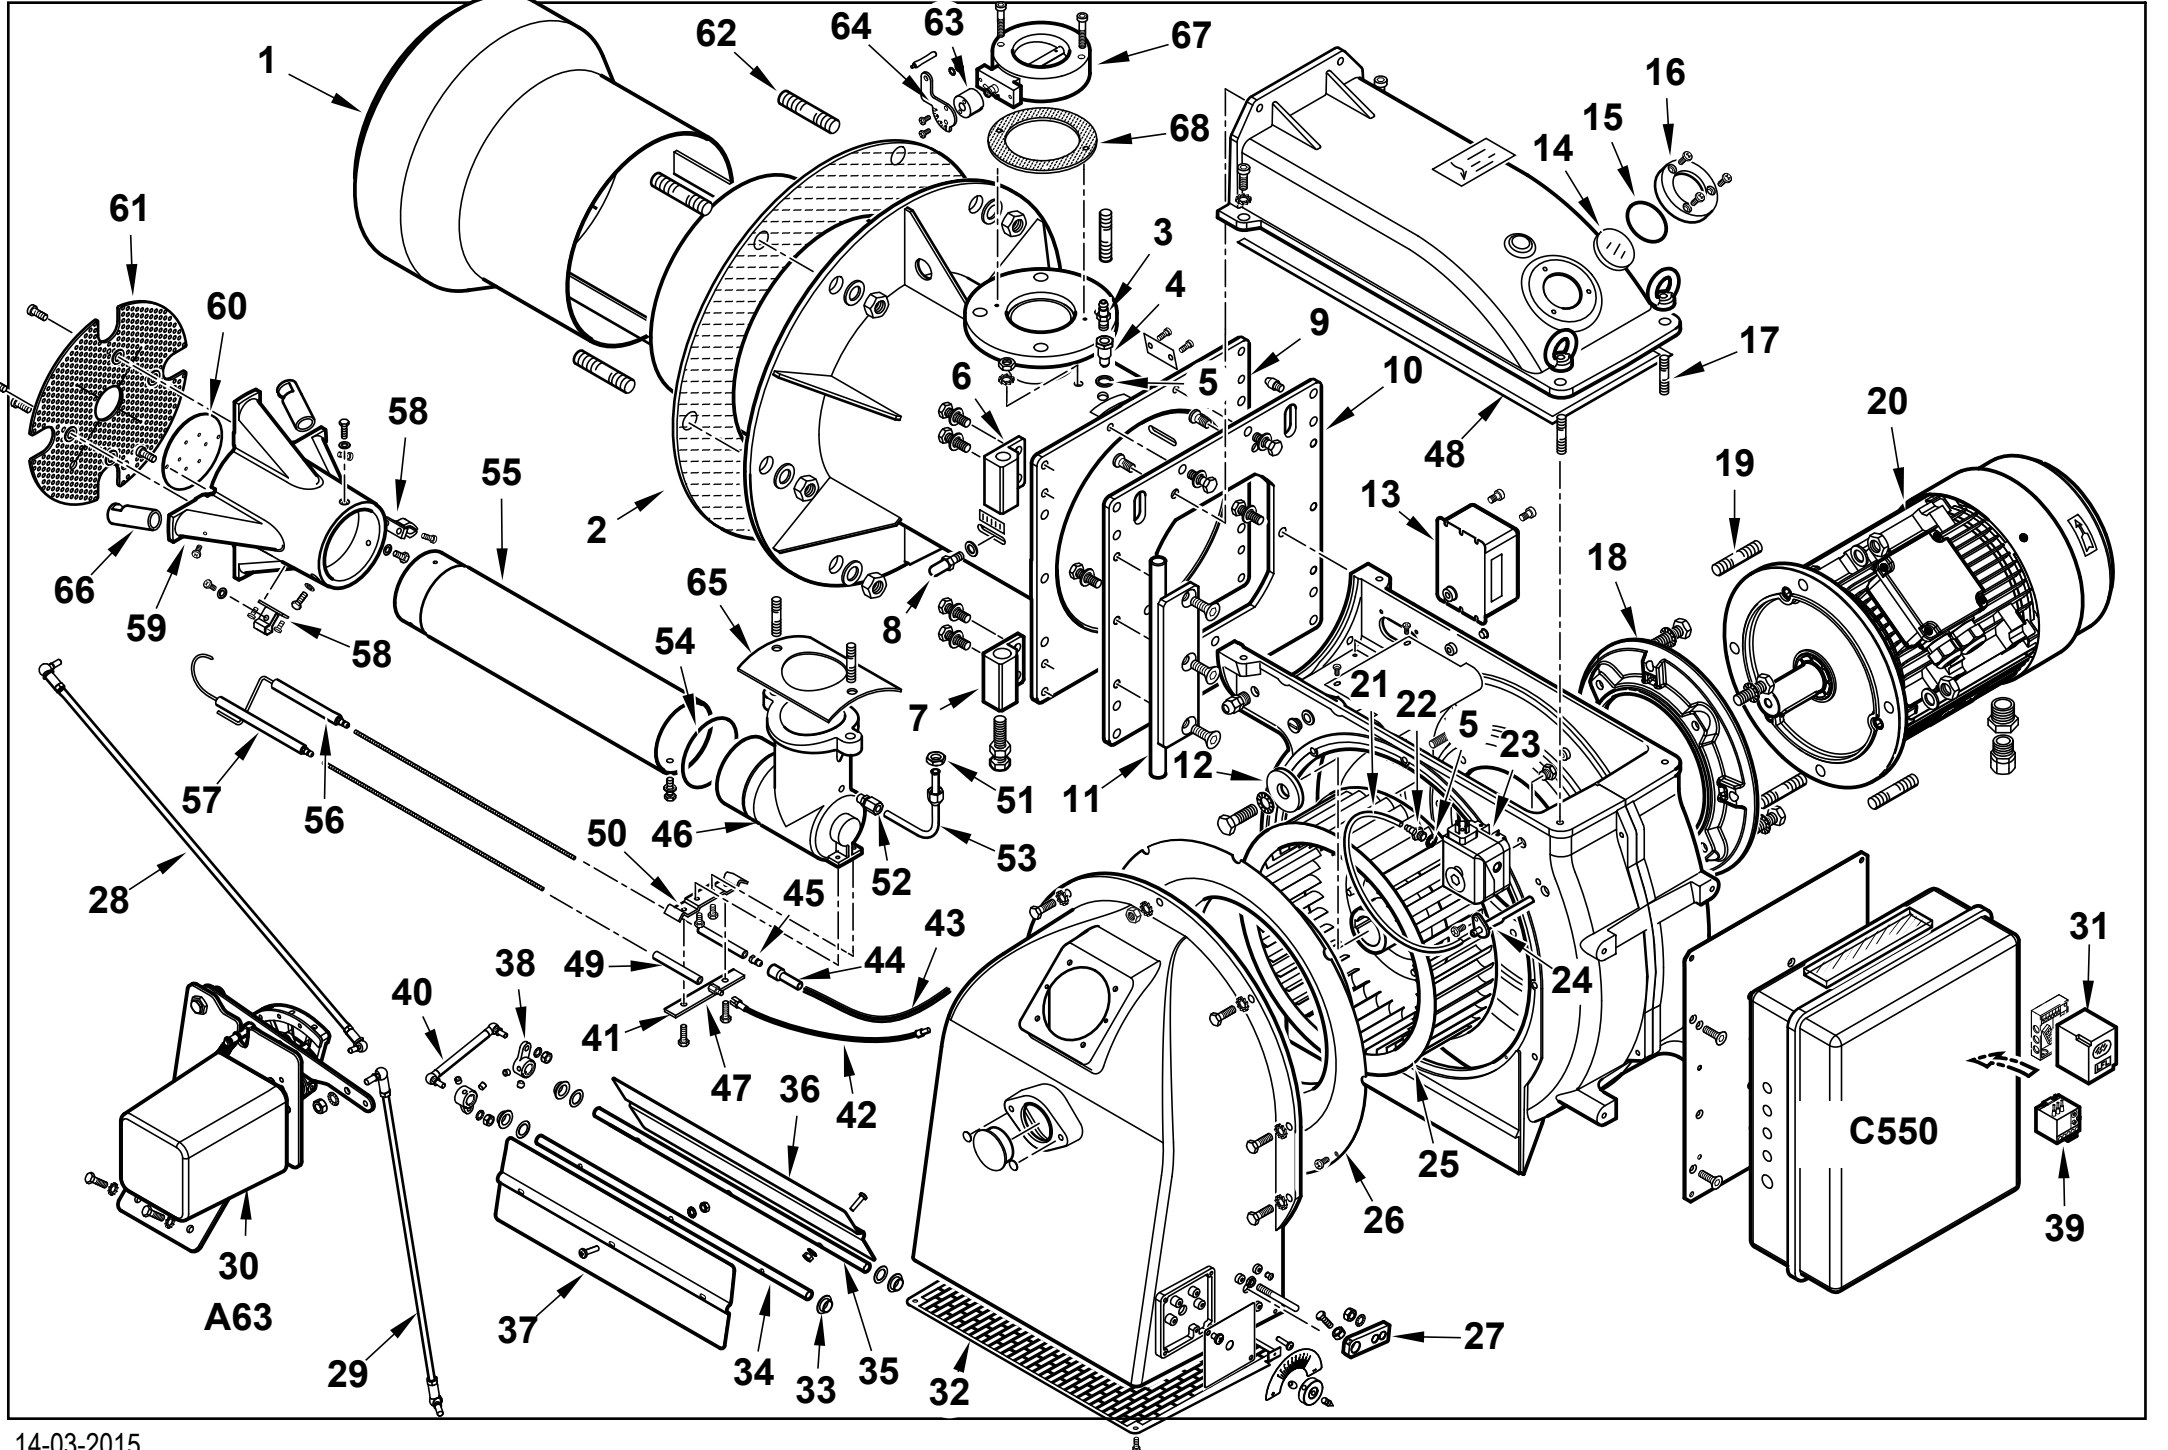

Поз	Артикул	Наименование	Примечание
1	0012140007	Пламенная головка	
2	44025	Прокладка	
3	31483	Штуцер давления	
4	0012140030	Втулка	
5	4987	Шайба	
6	0012140017	Шарнирное соединение	
7	0012140018	Шарнирное соединение	
8	18476	Ручка	
9	0012140006	Головка горелки	
10	0012140019	Фланец	
11	0012140016	Палец	
12	0022030036	Шайба	
13	15995	Трансформатор	
14	0012010143	Стекло	
15	23299	Сальник	
16	8012010145	Прокладка стекла	
17	19525	Шпилька	
18	45000	Фланец	
19	45125	Шпилька	
20	0005010248	Мотор 18,5 кВт	
21	31492	Трубка	
22	0005150098	Штуцер	
23	0005040137	Реле давления Dungs LGW50A4	
24	0024010027	Ниппель	
25	0012140014	Крыльчатка	
26	0012140013	Сопло вентилятора	
27	0015010127	Рычаг	
28	0012150022	Тяга с шарниром	
29	0012120160	Тяга с шарниром	
30	0012140049	Регулятор в сборе	
31	0005030071	Автомат горения Siemens LFL 1.333	
32	0012010129	Решетка воздухозаборника	
33	54056	Втулка	
34	0012010147	Вал	

Поз	Артикул	Наименование	Примечание
35	0012010147	Вал	
36	0012010133	Воздушная заслонка	
37	0012010132	Воздушная заслонка	
38	0019040006	Рычаг	
39	0005110129	Реле тепловое	
40	0012010155	Тяга с шарниром	
41	57132	Кронштейн	
42	0005140605	Кабель ионизации	
43	30223	Кабель розжига	
44	0005060037	Наконечник	
45	53615	Штекер	
46	0012140004	Колено	
47	19945	Штекер	
48	0012010166	Прокладка	
49	23928	Изолятор	
50	57131	Кронштейн	
51	35623	Гайка	
52	0005150005	Зажимное соединение	
53	0012140034	Трубка	
54	0005180087	Сальник	
55	0012140003	Трубка	
56	45243	Электрод	
57	0012140025	Электрод ионизации	
58	45286	Кронштейн	
59	45284	Газораспределитель	
60	0012140001	Диск смесительный	
61	0012140008	Подпорная шайба	
62	17888	Шпилька	
63	0012120167	Втулка	
64	0026030029	Рычаг газового клапана	
65	0014030022	Прокладка	
66	0012140024	Форсунка газовая	
67	0005100105	Газовая заслонка	
68	23124	Прокладка