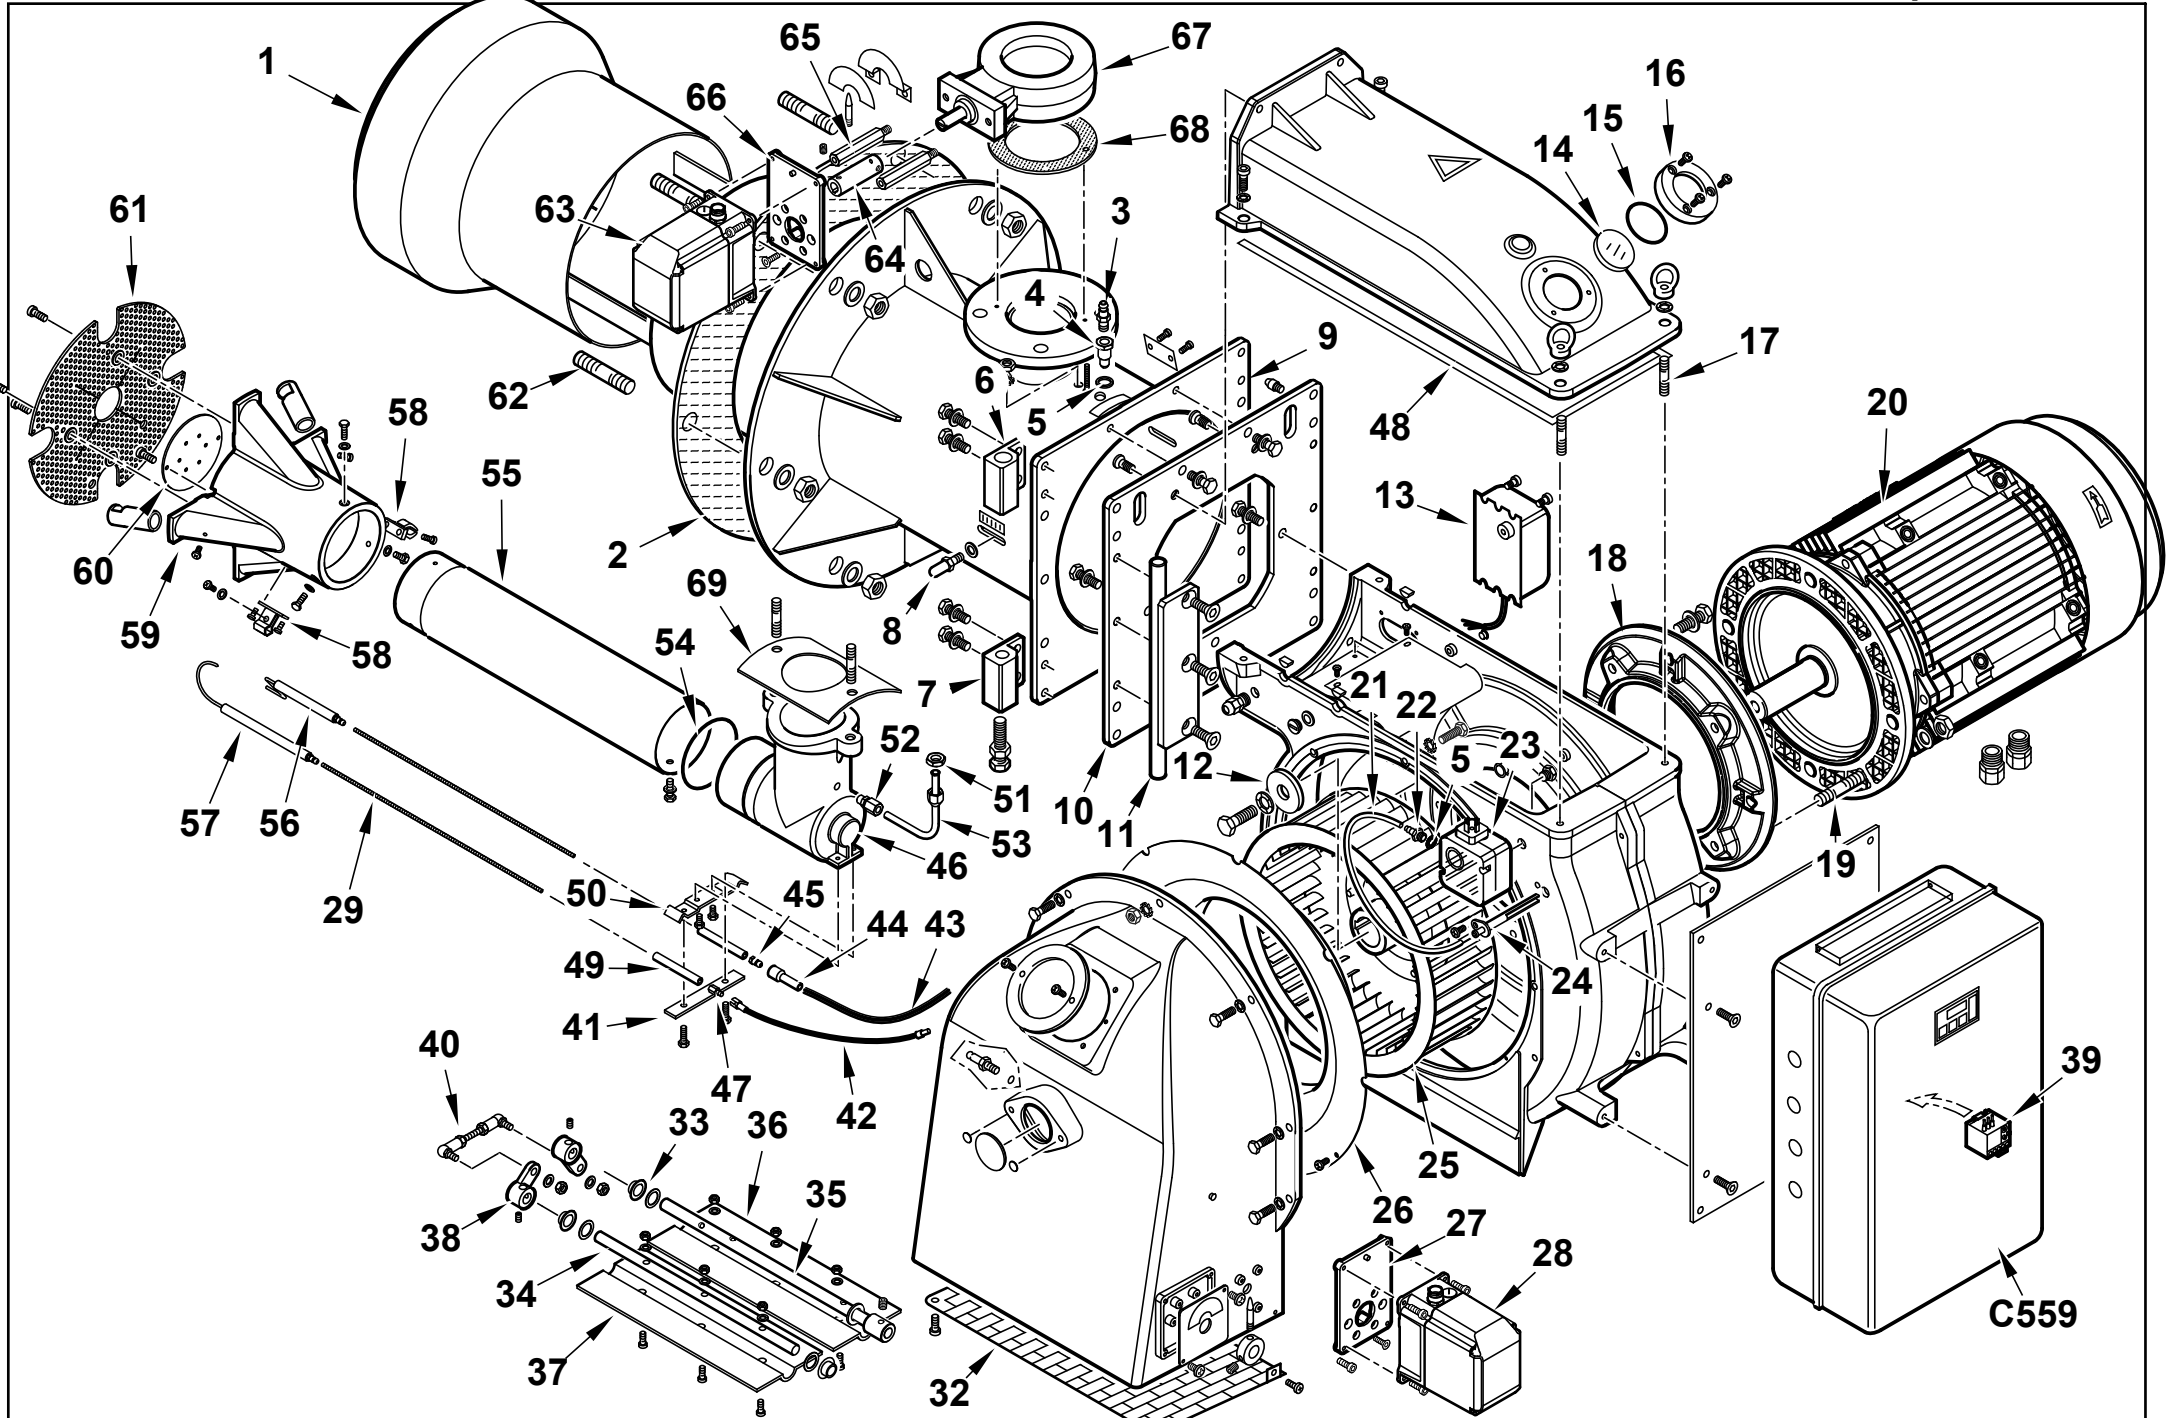

Поз	Артикул	Наименование	Примечание
1	0012140007	Пламенная головка	
2	44025	Прокладка	
3	31483	Штуцер давления	
4	0012140030	Втулка	
5	4987	Шайба	
6	0012140017	Шарнирное соединение	
7	0012140018	Шарнирное соединение	
8	18476	Ручка	
9	0012140006	Головка горелки	
10	0012140019	Фланец	
11	0012140016	Палец	
12	0022030036	Шайба	
13	15995	Трансформатор	
14	0012010143	Стекло	
15	23299	Сальник	
16	8012010145	Прокладка стекла	
17	19525	Шпилька	
18	45000	Фланец	
19	45125	Шпилька	
20	0005010248	Мотор 18,5 кВт	
21	31492	Трубка	
22	0005150098	Штуцер	
23	0005040137	Реле давления Dungs LGW50A4	
24	0024010027	Ниппель	
25	0012140014	Крыльчатка	
26	0012140013	Сопло вентилятора	
27	0012120168	Кронштейн	
28	0005040167	Сервопривод Lamtec STE4,5/3,0Нм	
29	0014070025	Удлинитель электрода	
32	0012010129	Решетка воздухозаборника	
33	54056	Втулка	
34	0012010147	Вал	
35	0012120176	Вал	
36	0012010133	Воздушная заслонка	

Поз	Артикул	Наименование	Примечание
37	0012010132	Воздушная заслонка	
38	0019040006	Рычаг	
39	0005110129	Реле тепловое	
40	0012010155	Тяга с шарниром	
41	57132	Кронштейн	
42	0005140605	Кабель ионизации	
43	30223	Кабель розжига	
44	0005060037	Наконечник	
45	53615	Штекер	
46	0012140004	Колено	
47	19945	Штекер	
48	0012010166	Прокладка	
49	23928	Изолятор	
50	57131	Кронштейн	
51	35623	Гайка	
52	0005150005	Зажимное соединение	
53	0012140034	Трубка	
54	0005180087	Сальник	
55	0012140003	Трубка	
56	45243	Электрод	
57	0012140025	Электрод ионизации	
58	45286	Кронштейн	
59	45284	Газораспределитель	
60	0012140001	Диск смесительный	
61	0012140008	Подпорная шайба	
62	17888	Шпилька	
63	0005040166	Сервопривод Lamtec STE4,5/1,2 Нм	
64	0012120177	Втулка	
65	0024040008	Шестигранник	
66	0012120168	Кронштейн	
67	0005100105	Газовая заслонка	
68	23124	Прокладка	
69	0014030022	Прокладка