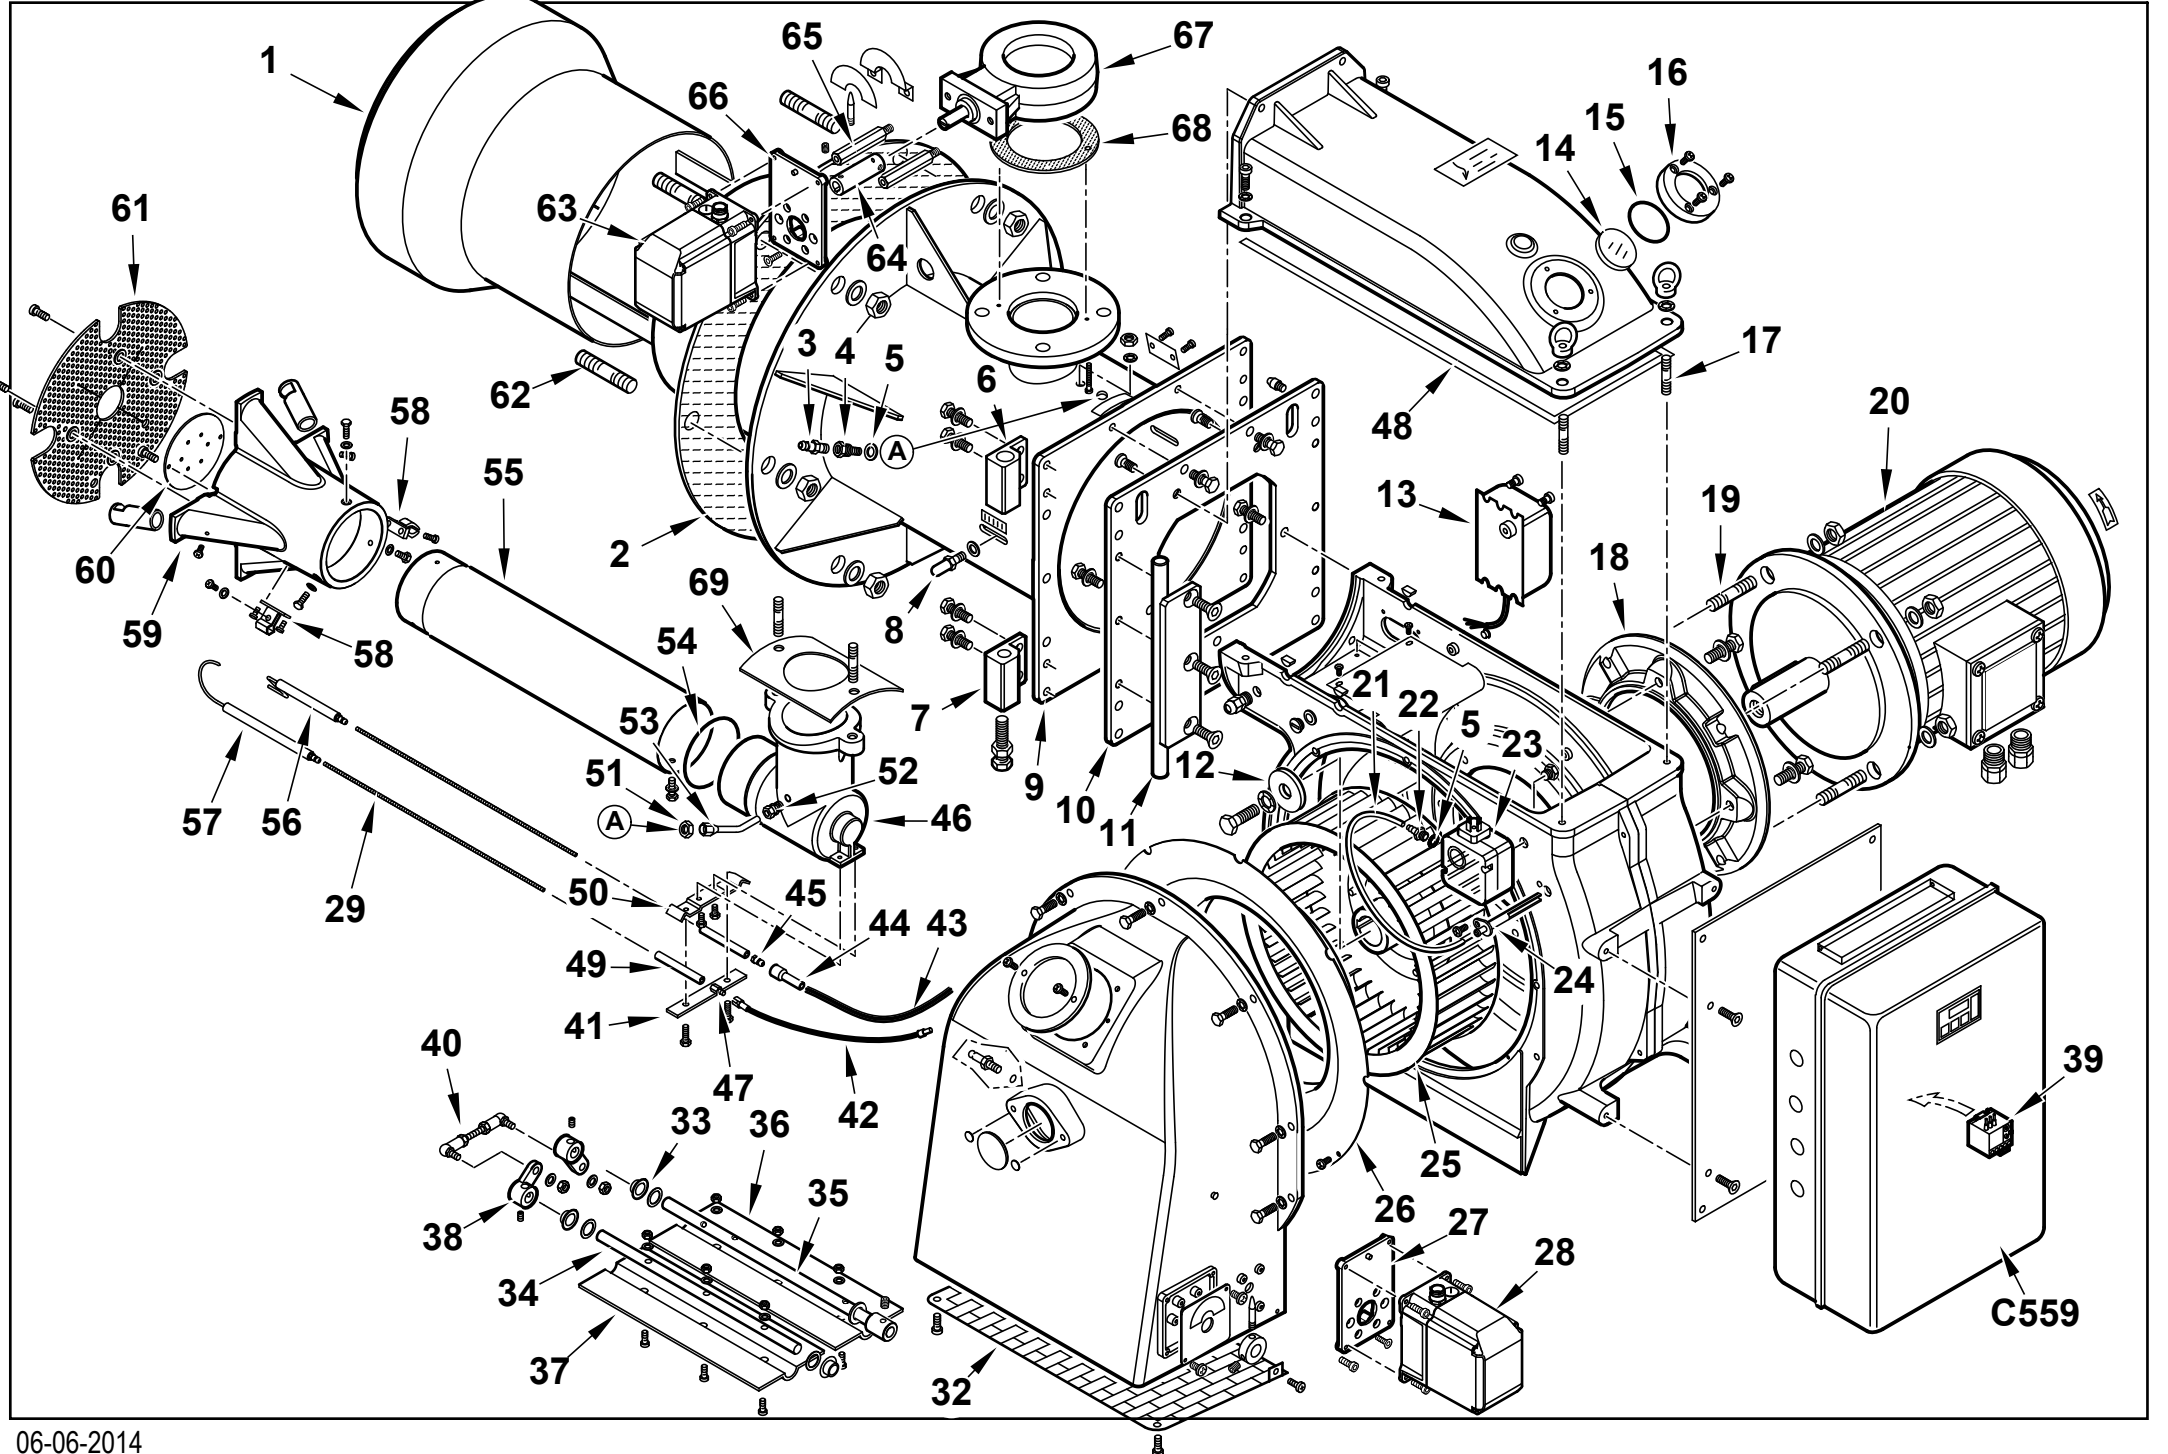

Поз	Артикул	Наименование	Примечание
1	0012140007	Пламенная головка	
2	44025	Прокладка	
3	31483	Штуцер давления	
4	0012140030	Втулка	
5	4987	Шайба	
6	0012140017	Шарнирное соединение	
7	0012140018	Шарнирное соединение	
8	18476	Ручка	
9	0012140006	Головка горелки	
10	0012140019	Фланец	
11	0012140016	Палец	
12	0022030036	Шайба	
13	15995	Трансформатор	
14	0012010143	Стекло	
15	23299	Сальник	
16	8012010145	Прокладка стекла	
17	19525	Шпилька	
18	45000	Фланец	
19	45125	Шпилька	
20	30685	Мотор 18,5 кВт	
21	31492	Трубка	
22	0005150098	Штуцер	
23	0005040137	Реле давления Dungs LGW50A4	
24	0024010027	Ниппель	
25	0012140014	Крыльчатка	
26	0012140013	Сопло вентилятора	
27	0012120168	Кронштейн	
28	0005040167	Сервопривод Lamtec STE4,5/3,0Нм	
29	0014070025	Удлинитель электрода	
32	0012010129	Решетка воздухозаборника	
33	54056	Втулка	
34	0012010147	Вал	
35	0012120176	Вал	
36	0012010133	Воздушная заслонка	

Поз	Артикул	Наименование	Примечание
37	0012010132	Воздушная заслонка	
38	0019040006	Рычаг	
39	0005110129	Реле тепловое	
40	0012010155	Тяга с шарниром	
41	57132	Кронштейн	
42	0005140605	Кабель ионизации	
43	30223	Кабель розжига	
44	0005060037	Наконечник	
45	53615	Штекер	
46	0012140004	Колено	
47	19945	Штекер	
48	0012010166	Прокладка	
49	23928	Изолятор	
50	57131	Кронштейн	
51	35623	Гайка	
52	0005150005	Зажимное соединение	
53	0012140034	Трубка	
54	0005180087	Сальник	
55	0012140003	Трубка	
56	45243	Электрод	
57	0012140025	Электрод ионизации	
58	45286	Кронштейн	
59	45284	Газораспределитель	
60	0012140001	Диск смесительный	
61	0012140008	Подпорная шайба	
62	17888	Шпилька	
63	0005040166	Сервопривод Lamtec STE4,5/1,2Нм	
64	0012120177	Втулка	
65	0024040008	Шестигранник	
66	0012120168	Кронштейн	
67	0005100105	Газовая заслонка	
68	23124	Прокладка	
69	0014030022	Прокладка