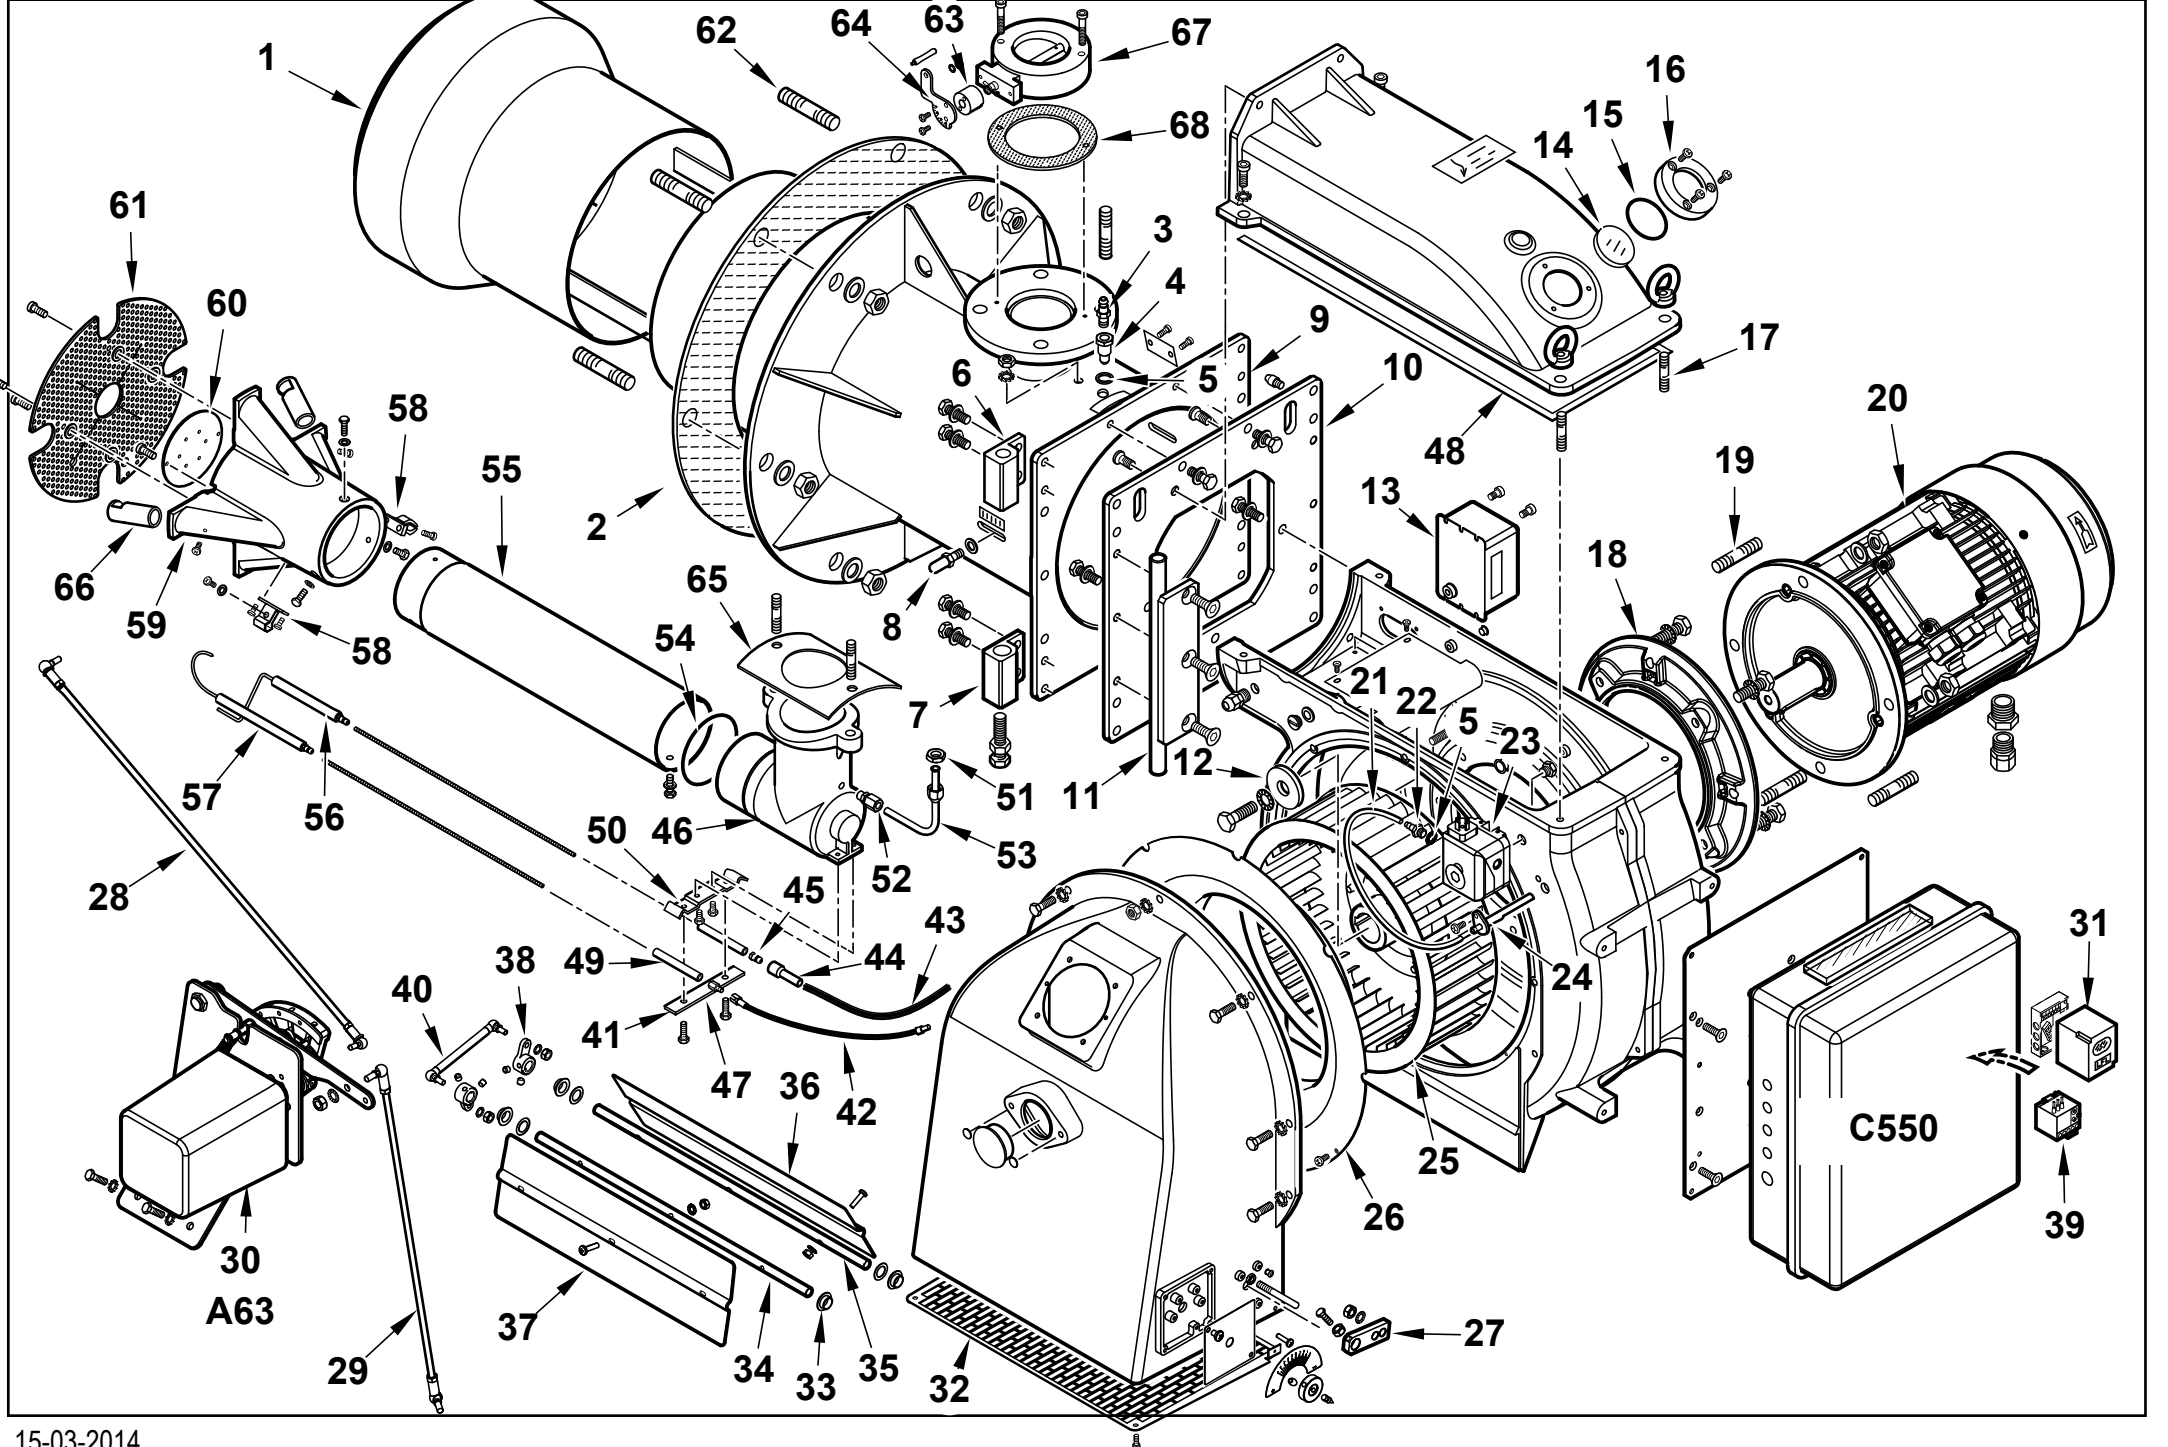

Поз	Артикул	Наименование	Примечание
1	0012140007	Пламенная головка	
2	44025	Прокладка	
3	31483	Штуцер давления	
4	0012140030	Втулка	
5	4987	Шайба	
6	0012140017	Шарнирное соединение	
7	0012140018	Шарнирное соединение	
8	18476	Ручка	
9	0012140006	Головка горелки	
10	0012140019	Фланец	
11	0012140016	Палец	
12	0022030036	Шайба	
13	15995	Трансформатор	
14	0012010143	Стекло	
15	23299	Сальник	
16	8012010145	Прокладка стекла	
17	19525	Шпилька	
18	45000	Фланец	
19	45125	Шпилька	
20	30685	Мотор 18,5 кВт	
21	31492	Трубка	
22	0005150098	Штуцер	
23	0005040137	Реле давления Dungs LGW50A4	
24	0024010027	Ниппель	
25	0012140014	Крыльчатка	
26	0012140013	Сопло вентилятора	
27	0015010127	Рычаг	
28	0012150022	Тяга с шарниром	
29	0012120160	Тяга с шарниром	
30	0012140049	Регулятор в сборе	
31	0005030071	Автомат горения Siemens LFL 1.333	
32	0012010129	Решетка воздухозаборника	
33	54056	Втулка	
34	0012010147	Вал	

Поз	Артикул	Наименование	Примечание
35	0012010147	Вал	
36	0012010133	Воздушная заслонка	
37	0012010132	Воздушная заслонка	
38	0019040006	Рычаг	
39	0005110129	Реле тепловое	
40	0012010155	Тяга с шарниром	
41	57132	Кронштейн	
42	0005140605	Кабель ионизации	
43	30223	Кабель розжига	
44	0005060037	Наконечник	
45	53615	Штекер	
46	0012140004	Колено	
47	19945	Штекер	
48	0012010166	Прокладка	
49	23928	Изолятор	
50	57131	Кронштейн	
51	35623	Гайка	
52	0005150005	Зажимное соединение	
53	0012140034	Трубка	
54	0005180087	Сальник	
55	0012140003	Трубка	
56	45243	Электрод	
57	0012140025	Электрод ионизации	
58	45286	Кронштейн	
59	45284	Газораспределитель	
60	0012140001	Диск смесительный	
61	0012140008	Подпорная шайба	
62	17888	Шпилька	
63	0012120167	Втулка	
64	0026030029	Рычаг газового клапана	
65	0014030022	Прокладка	
66	0012140024	Форсунка газовая	
67	0005100105	Газовая заслонка	
68	23124	Прокладка