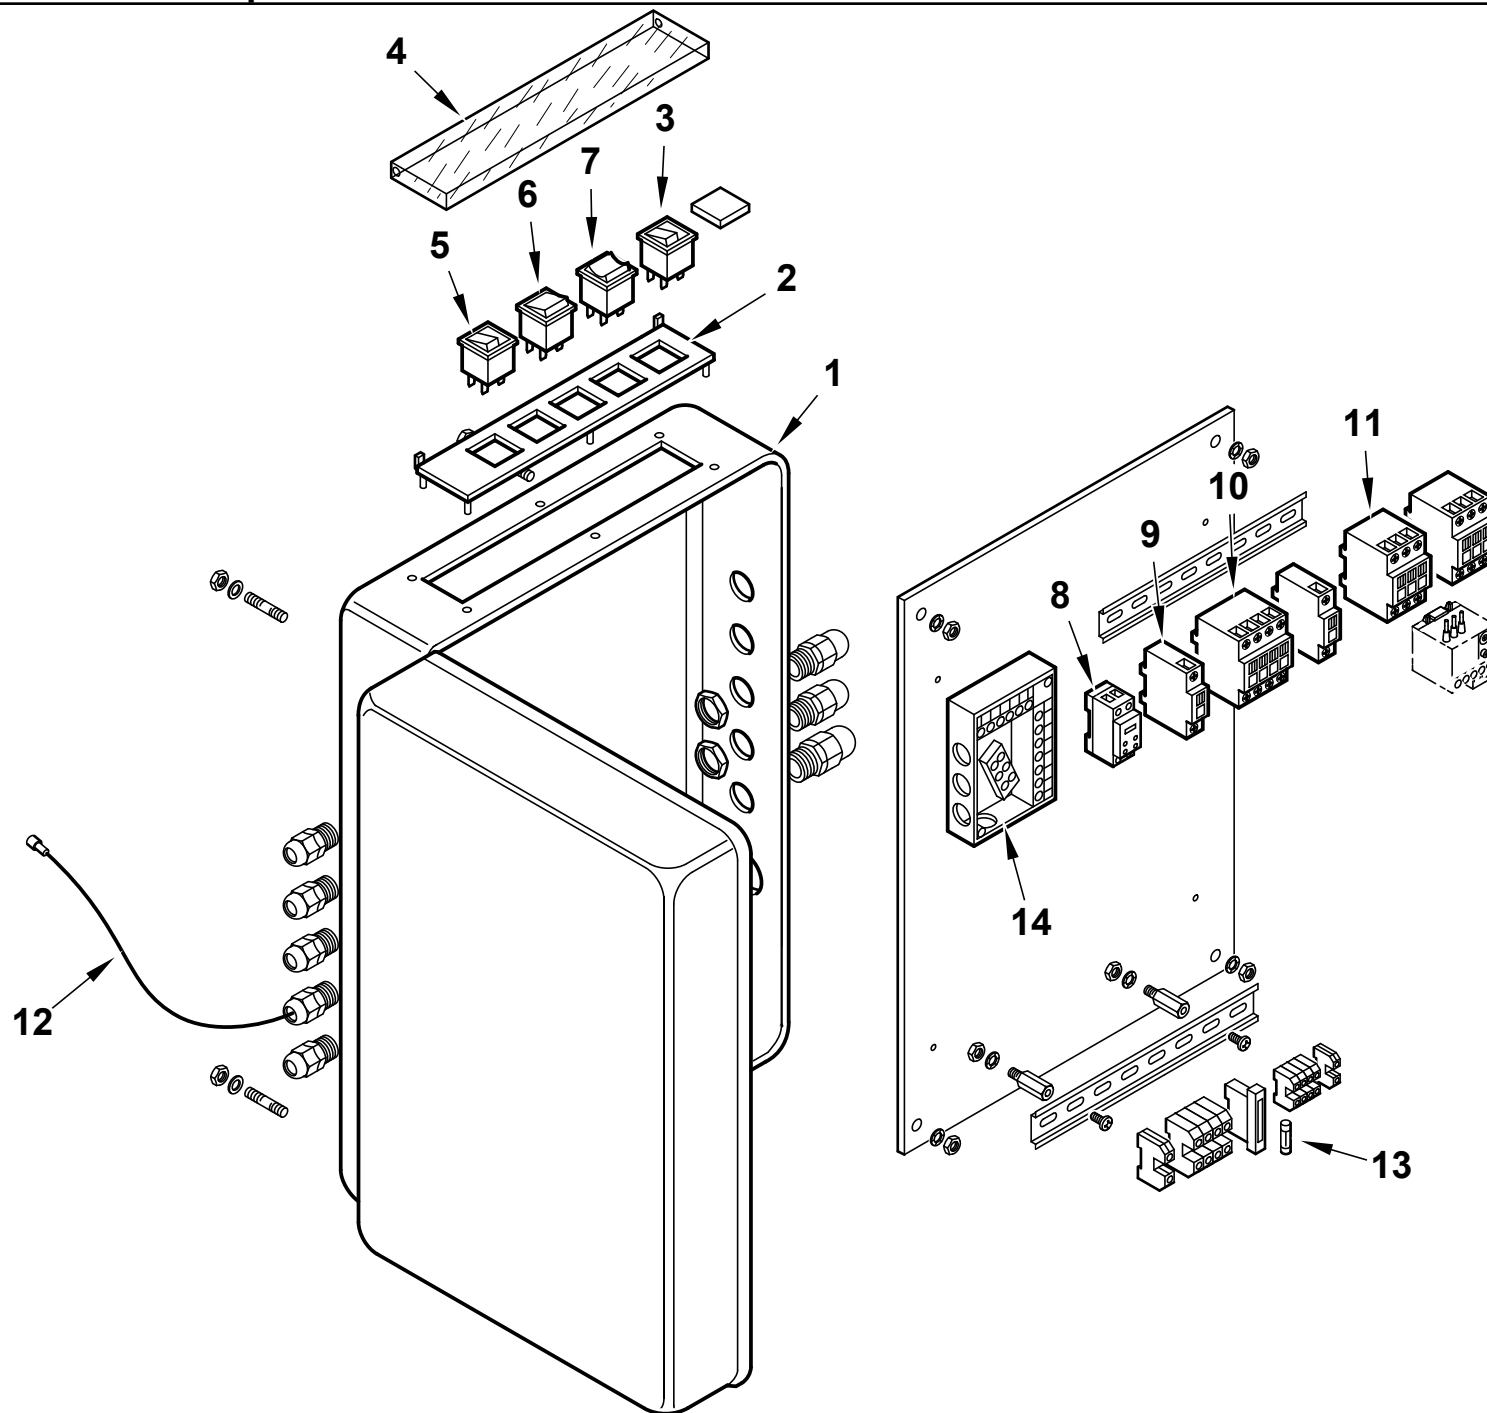

Поз	Артикул	Наименование	Примечание
1	0010030065	Шкаф электрический	
2	0006060008	Панель	
3	0005120040	Кнопка	
4	61228	Крышка	
5	0005120039	Выключатель	
6	0005120041	Переключатель	
7	0005120038	Переключатель	

Поз	Артикул	Наименование	Примечание
8	23231	Реле времени	
9	0005110137	Вспомогательный контакт	
10	0005110112	Пускатель Lovato BF1810A230	
11	0005110114	Пускатель Lovato BF3800A230	
12	0005140313	Кабель ионизации	
13	7456	Предохранитель плавкий	
14	23525	Цоколь автомата