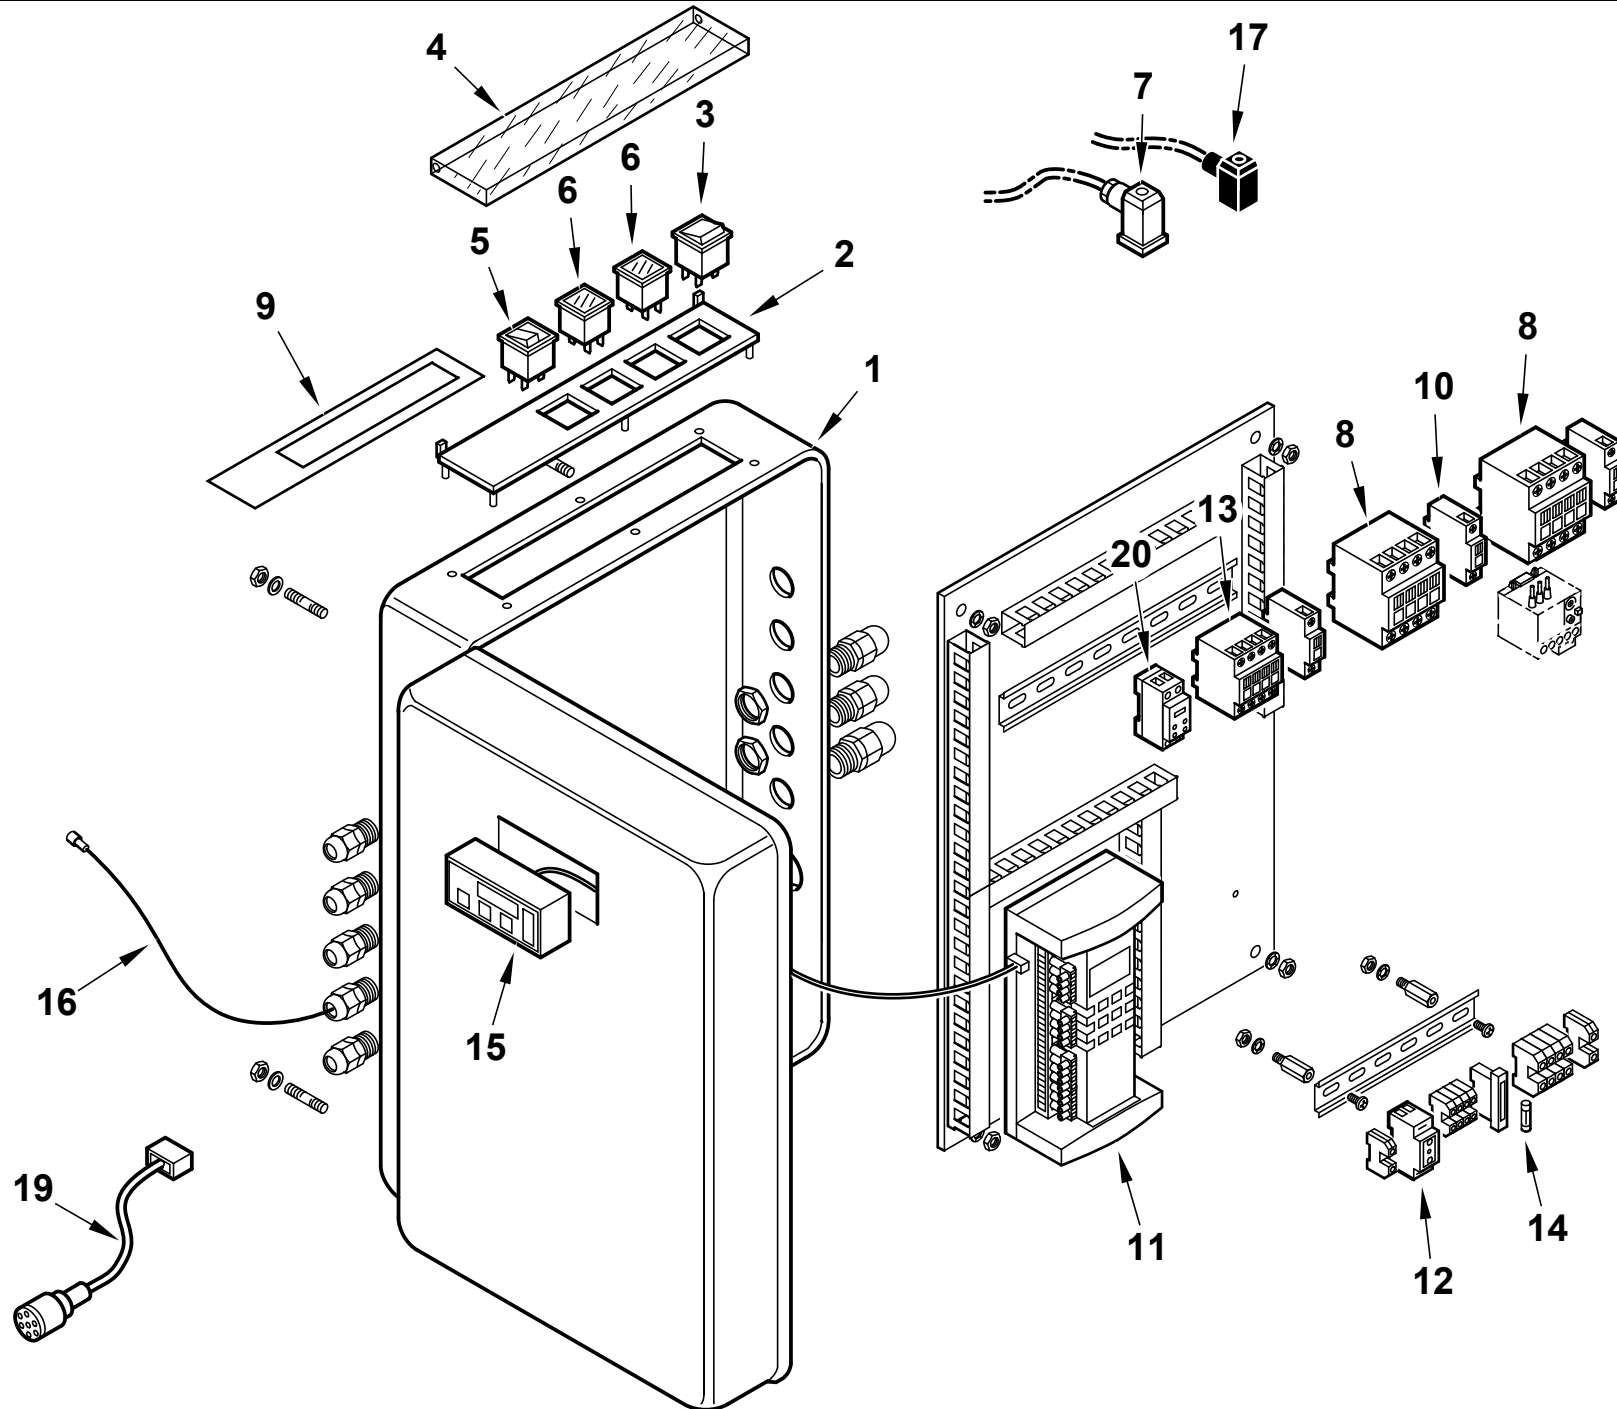

Поз	Артикул	Наименование	Примечание
1	0012140044	Шкаф электрический	
2	0006060005	Панель	
3	0005120041	Переключатель	
4	61228	Крышка	
5	0005120039	Выключатель	
6	0005120053	Лампочка красная	
7	23522	Штекер	
8	0005110114	Пускатель Lovato BF3800A230	
9	0006060022	Наклейка	
10	0005110137	Вспомогательный контакт	
11	0006020524	Автомат горения Lamtec BT320	
	0005130205	Штекер	

Поз	Артикул	Наименование	Примечание
12	0005130146	Разъем	
13	0005110112	Пускатель Lovato BF1810A230	
14	7456	Предохранитель плавкий	
15	0005030266	Дисплей Lamtec	
16	0005140313	Кабель ионизации	
17	23521	Штекер	
19	0005140736	Кабель со штекером	
	0005140737	Кабель со штекером	
20	23231	Реле времени