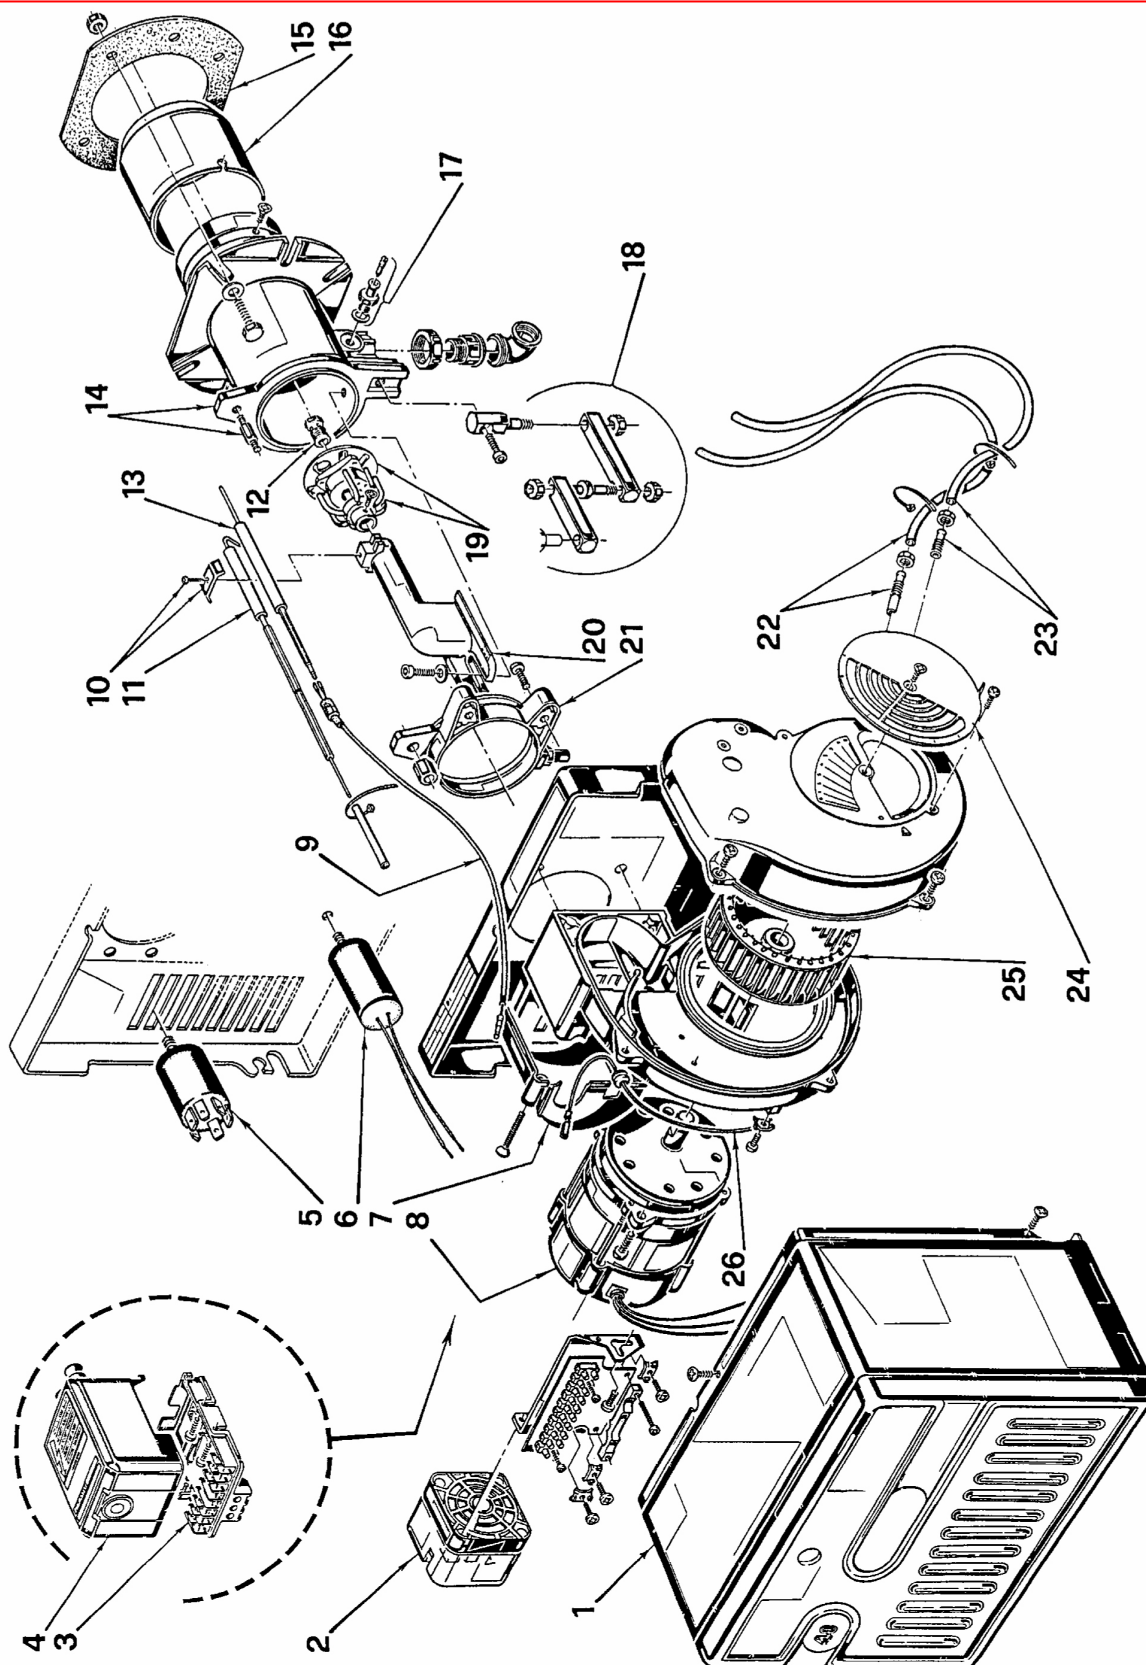

Горелки газовые

RIELLO 40

FS5

APT. 3756602

ТИП 566M

№	Арт.	Наименование	№ горелки
1	3007229	Облицовка	
2	3007423	Прессостат	
3	3002307	Штекерный цоколь	
4	3001165	Автомат горения 525SE/3F	
5	3008452	Радиофильтр	
6	3006686	Конденсатор 2 мкФ	
7	3006556	Крышка	
8	3008451	Мотор	
9	3008453	Штекер	
10	3007265	Скоба	
11	3006704	Электрод розжига	
12	3006900	Блок газораспределения	
13	3006707	Электрод контроля ионизации	
14	3006690	Соединительная муфта	
15	3005787	Прокладка теплоизоляционная	
16	3006394	Пламенная труба	
17	3005447	Измерительный штуцер	
18	3000870	Шарнирное соединение	
19	3006899	Блок газораспределения с запорной шайбой	
20	3006695	Колено	
21	3006687	Манжета	
22	3006997	Ниппель с трубкой	
23	3007588	Ниппель с трубкой	
24	3007204	Воздушная заслонка	
25	3005708	Крыльчатка вентилятора	
26	3007321	Штекер	