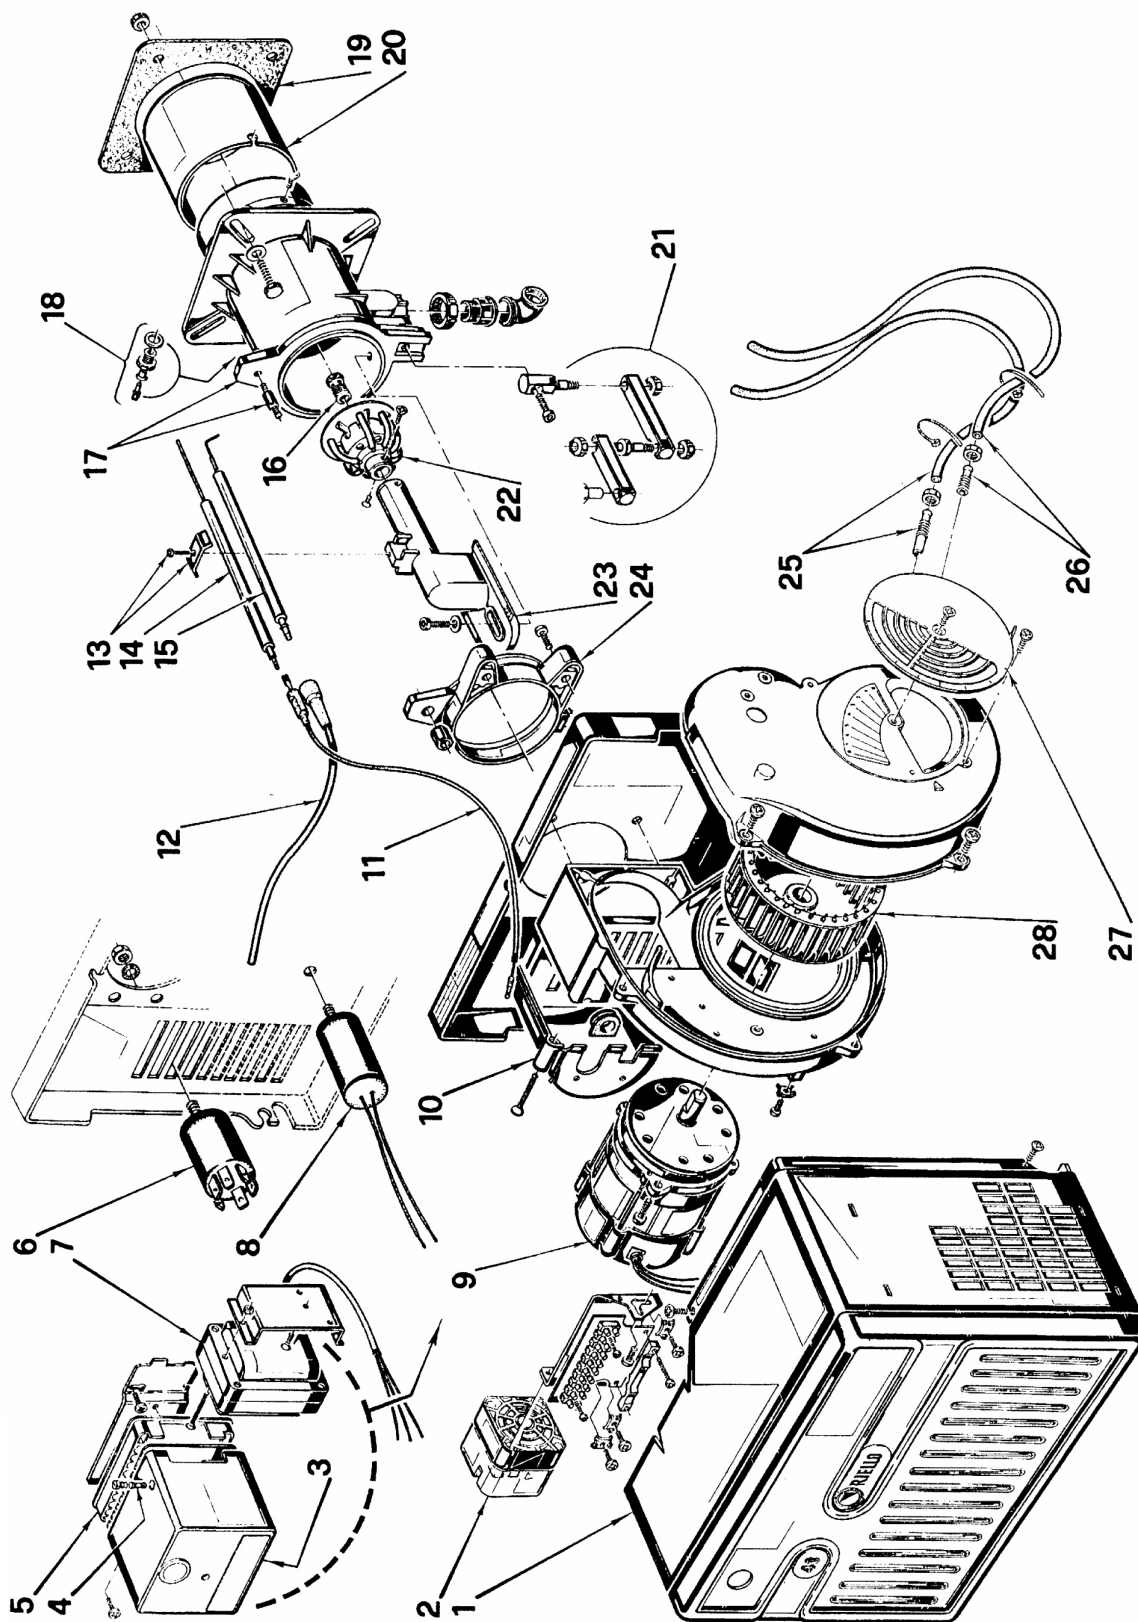

Горелки газовые

RIELLO 40

FS15

APT. 3756802

ТИП 568M

№	Арт .	Наименование	№ горелки
1	3007360	Облицовка	
2	3007423	Прессостат	
3	3001138	Автомат горения 508SE	
4	3006211	Предохранитель	
5	3002256	Штекерный цоколь	
6	3008452	Радиофильтр	
7	3006592	Трансформатор розжига	
8	3005802	Конденсатор 5 мкФ	
9	3005820	Мотор	
10	3007362	Крышка	
11	3008453	Штекер	
12	3008454	Кабель розжига	
13	3003409	Скоба	
14	3006709	Электрод контроля ионизации	
15	3006706	Электрод розжига	
16	3006902	Блок газораспределения	
17	3006901	Соединительная муфта	
18	3005447	Измерительный штуцер	
19	3006710	Прокладка теплоизоляционная	
20	3006694	Пламенная труба	
21	3000870	Шарнирное соединение	
22	3006700	Блок газораспределения с запорной шайбой	
23	3006697	Колено	
24	3006689	Манжета	
25	3006997	Ниппель с трубкой	
26	3007588	Ниппель с трубкой	
27	3007206	Воздушная заслонка	
28	3005799	Крыльчатка вентилятора	